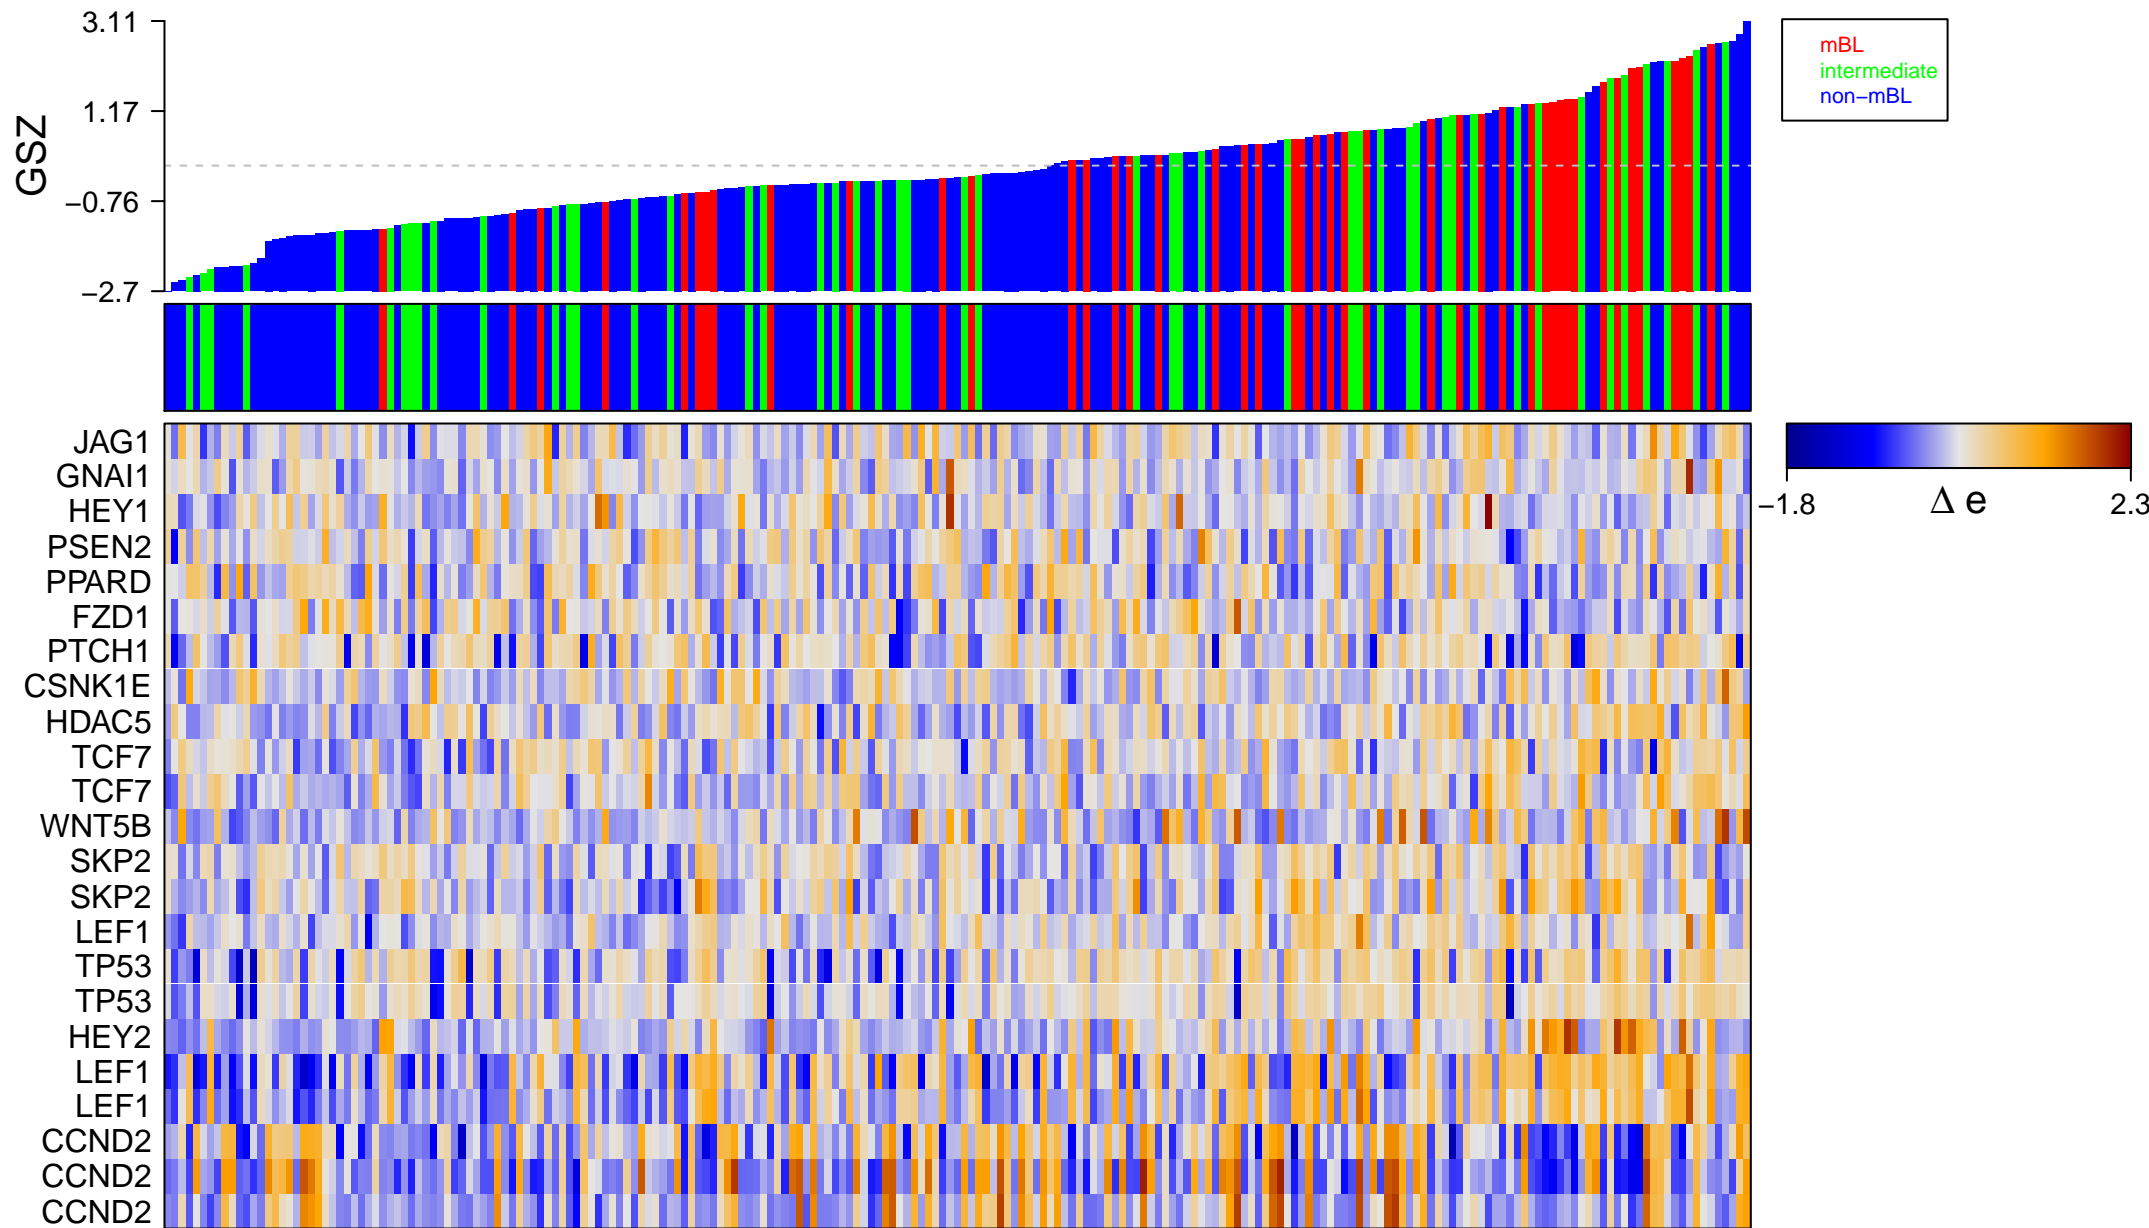

HALLMARK_WNT_BETA_CATENIN_SIGNALING

HALLMARK_WNT_BETA_CATENIN_SIGNALING

■ on
■ -
□ off

HALLMARK_WNT_BETA_CATENIN_SIGNALING