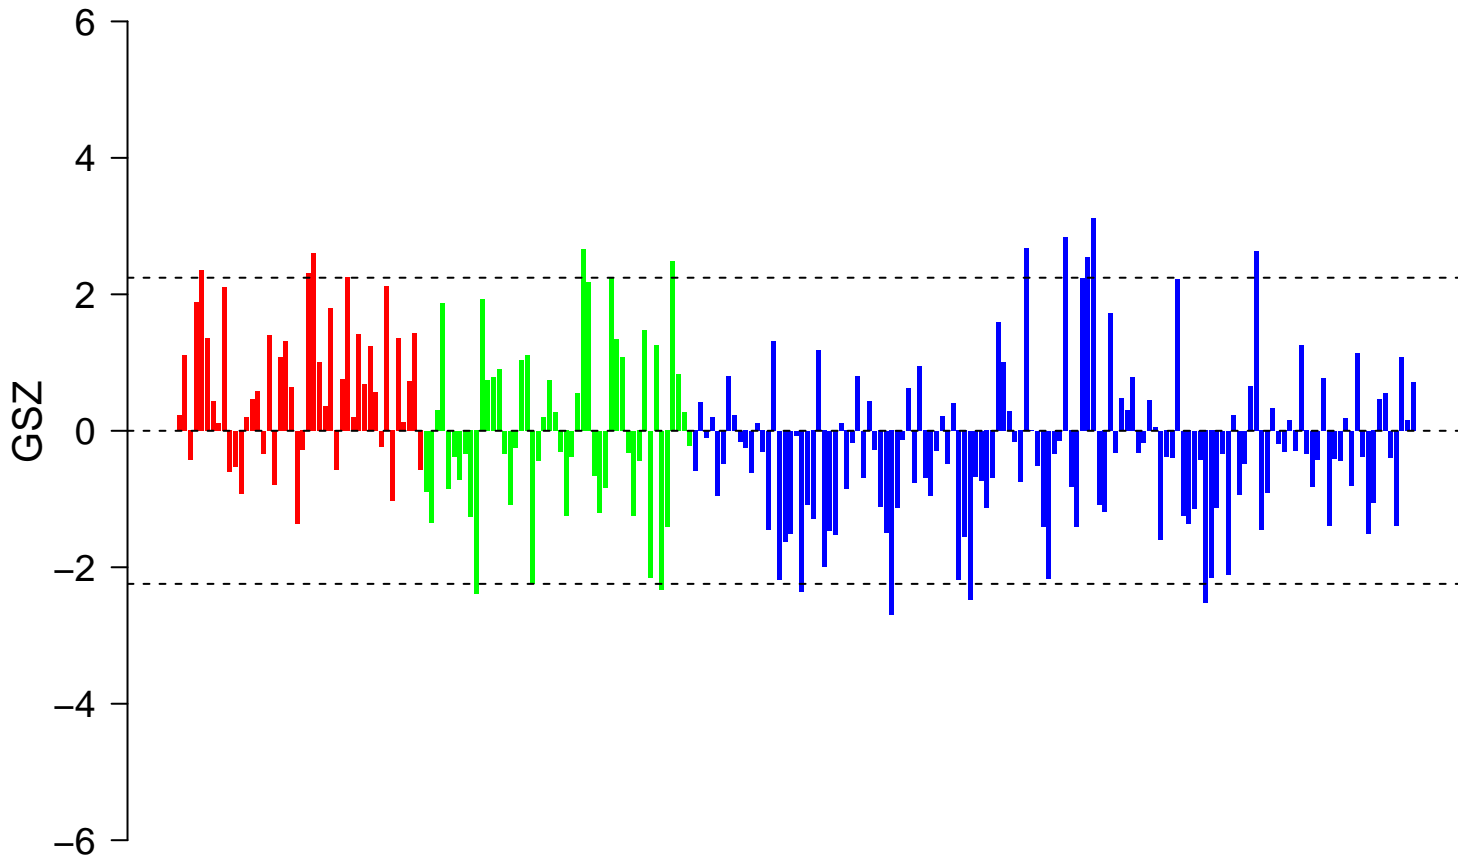

HALLMARK_WNT_BETA_CATENIN_SIGNALING

HALLMARK_WNT_BETA_CATENIN_SIGNALING

■ on
■ -
□ off

HALLMARK_WNT_BETA_CATENIN_SIGNALING